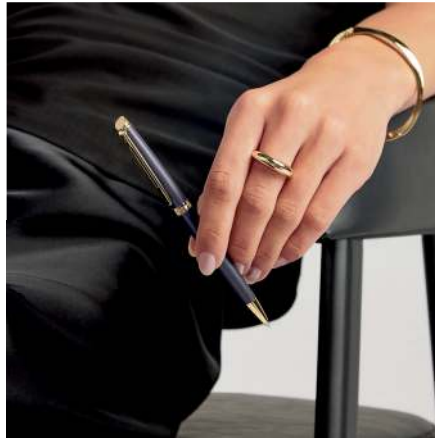

**B2206**

**Penna a Sfera Waterman Expert Special Edition Deluxe Blue**  
in acciaio inox con finitura laccata **Blu intenso**. Cappuccio in metallo cesellato con motivo a onde di Waterman. Meccanismo a rotazione. In confezione regalo Waterman.  
**Refill Blu**

Blu

**B2205**

**Penna Roller Waterman Expert Special Edition Deluxe Blue**  
in acciaio inox con finitura laccata **Blu intenso**. Cappuccio in metallo cesellato con motivo a onde di Waterman. In confezione regalo Waterman.  
**Refill Nero**

Nero/Cromo

Cromo/Oro

**B1620**

**Penna Roller Waterman Expert Stainless Steel**  
Corpo e cappuccio in acciaio inossidabile spazzolato, finiture e clip in oro o cromo e ampio anello impreziosito dal nome del marchio. In confezione regalo.  
**Refill Nero**

Cromo/Oro

Nero/Cromo

**B2504**

**Penna a Sfera Waterman  
Hémisphère Fashion Colors**  
Corpo in acciaio inossidabile laccato  
metallizzato con finiture oro chiaro.  
Meccanismo a rotazione. In confezione  
regalo.  
**Refill Blu**