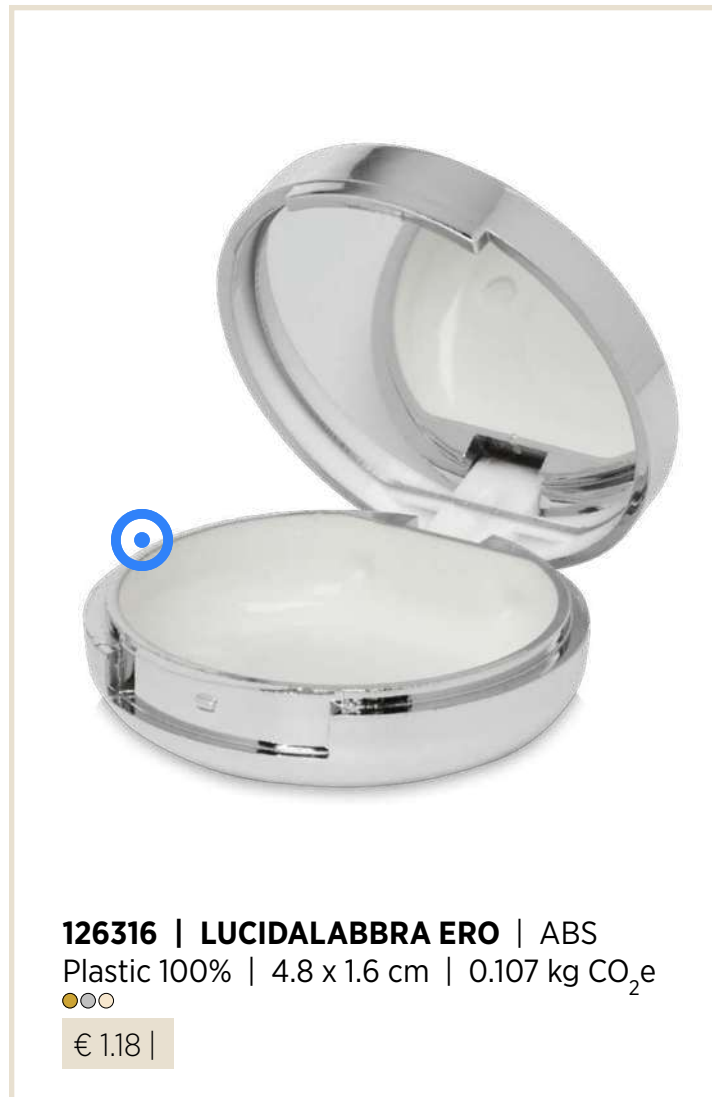

PER CARRELLO DELLA SPESA RORY | Zinc alloy 100% | 6 x 2.3 x 2.23 cm | 0.048 kg CO₂e

●○●●

€ 0.55 |

104594 | PORTACHIAVI CON GETTONE

CARRELLO DELLA SPESA RHEA | Recycled Aluminium 100% | 2.3 x 6.5 x 1 cm | 0.026 kg CO₂e

○

€ 0.49 |

104593 | PORTACHIAVI IN BAMBÙ CON

GETTONE PER CARRELLO DELLA SPESA
RONAN | Bamboo | 6.5 x 2.3 x 2.23 cm | 0.006 kg CO₂e

○

€ 0.30 |

BURRO- CACAO

126327 | LUCIDALABBRA ALLA VANIGLIA EDEN | Recycled ABS
Plastic 100% | 1.94 x 6.9 cm | 0.025 kg CO₂e
●●●●●●●●
€ 0.69 |

126318 | LUCIDALABBRA ESTER | ABS Plastic 100% |
3.5 x 3.5 x 3.5 cm | 0.102 kg CO₂e
●●●●●●●●
€ 0.78 |

103030 | BURROCACAO DEALE | ABS Plastic 100% | Ø 1.8 x 7 cm |
0.061 kg CO₂e
●●●●●●●●
€ 0.48 |

126315 | LUCIDALABBRA ESTELLE |
Aluminium 100% | 4.1 x 1.7 cm |
0.213 kg CO₂e
●○○○●
€ 1.07 |