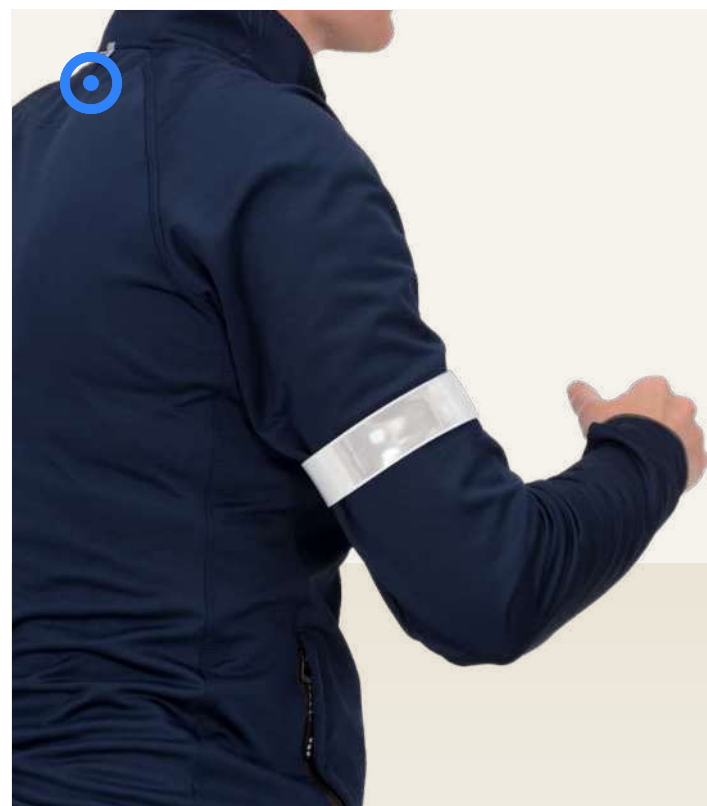

122050 | FASCIA SLAP WRAP RIFLETTENTE DI SICUREZZA 38 CM MATS | TPU Plastic 100% | 38 x 3 cm | 0.151 kg CO₂e

€ 3.42 |