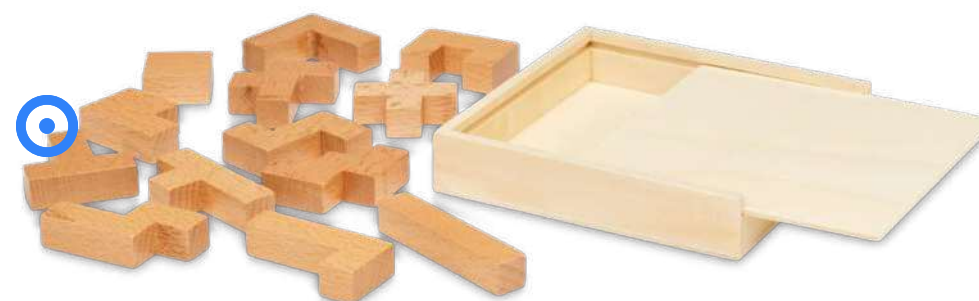

€ 3.89 |

104578 | SET DI UTENSILI IN BAMBÙ/PLASTICA RICICLATA DA 19 PEZZI RIVET | Bamboo | 22 x 11 x 2.7 cm | 1.445 kg CO₂e

€ 21.87 |

GIOCHI DA INTERNO

104611 | GIOCO DEL TRIS IN LEGNO WHORL | Wood 100% |
13 x 11 cm | 0.026 kg CO₂e
○
€ 1.56 |

104562 | SET DI CARTE DA GIOCO ACE | Paper 100% |
8.8 x 5.7 x 1.9 cm | 0.164 kg CO₂e
●○
€ 0.82 |

104612 | GIOCO CON TORRE IMPILABILE IN LEGNO JUMBLE | Pine
wood 100% | 24 x 13 cm | 0.490 kg CO₂e
○
€ 3.63 |