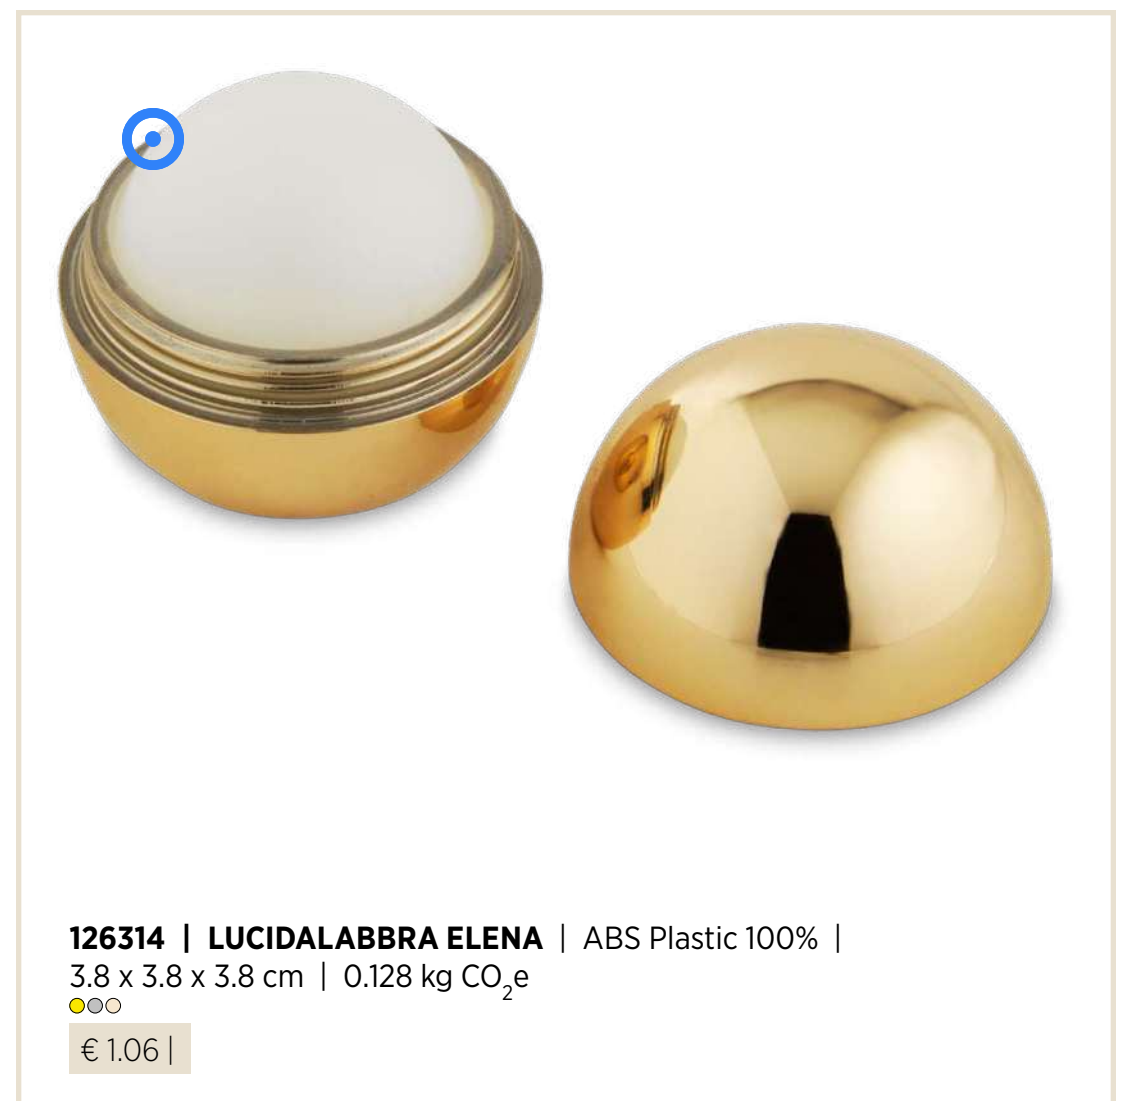

○

€ 0.49 |

104593 | PORTACHIAVI IN BAMBÙ CON

GETTONE PER CARRELLO DELLA SPESA
RONAN | Bamboo | 6.5 x 2.3 x 2.23 cm | 0.006 kg CO₂e

○

€ 0.30 |

BURRO- CACAO

126327 | LUCIDALABBRA ALLA VANIGLIA EDEN | Recycled ABS
Plastic 100% | 1.94 x 6.9 cm | 0.025 kg CO₂e
●●●●●●●●
€ 0.69 |

126318 | LUCIDALABBRA ESTER | ABS Plastic 100% |
3.5 x 3.5 x 3.5 cm | 0.102 kg CO₂e
●●●●●●●●
€ 0.78 |

103030 | BURROCACAO DEALE | ABS Plastic 100% | Ø 1.8 x 7 cm |
0.061 kg CO₂e
●●●●●●●●
€ 0.48 |

126315 | LUCIDALABBRA ESTELLE |
Aluminium 100% | 4.1 x 1.7 cm |
0.213 kg CO₂e
●○○○●
€ 1.07 |

126316 | LUCIDALABBRA ERO | ABS
Plastic 100% | 4.8 x 1.6 cm | 0.107 kg CO₂e
●○○
€ 1.18 |

126305 | LUCIDALABBRA HEDON |
Bamboo | Ø 2.1 x 7.6 cm | 0.031 kg CO₂e
○
€ 3.57 |

126317 | LUCIDALABBRA ESME | Bamboo 100% | 4.3 x 4.3 x 4.3 cm |
0.082 kg CO₂e
●
€ 3.52 |