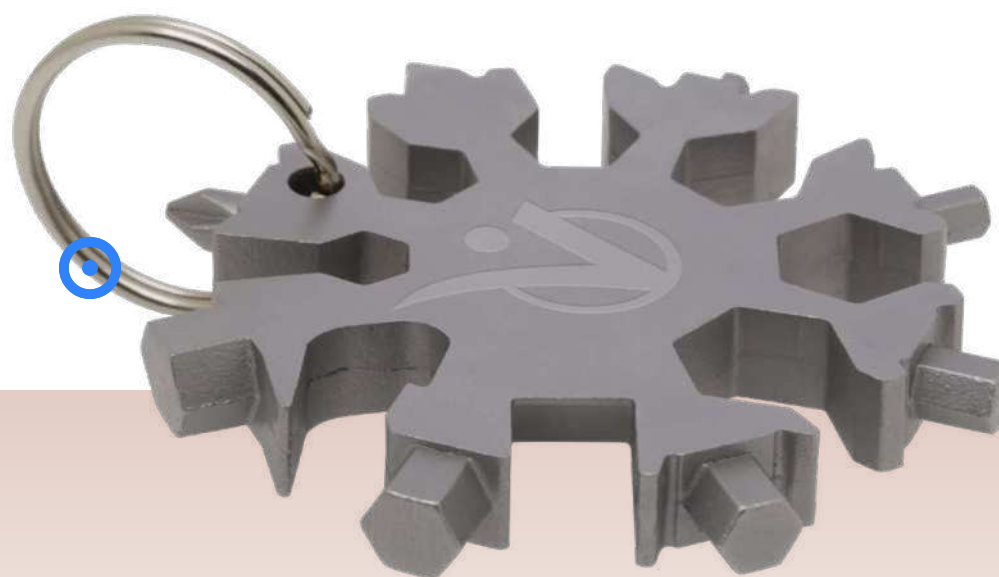

104587 | STRUMENTO MULTIFUNZIONE TASK | Stainless Steel
100% | 6.3 x 6.3 cm | 0.658 kg CO₂e

€ 3.23 |